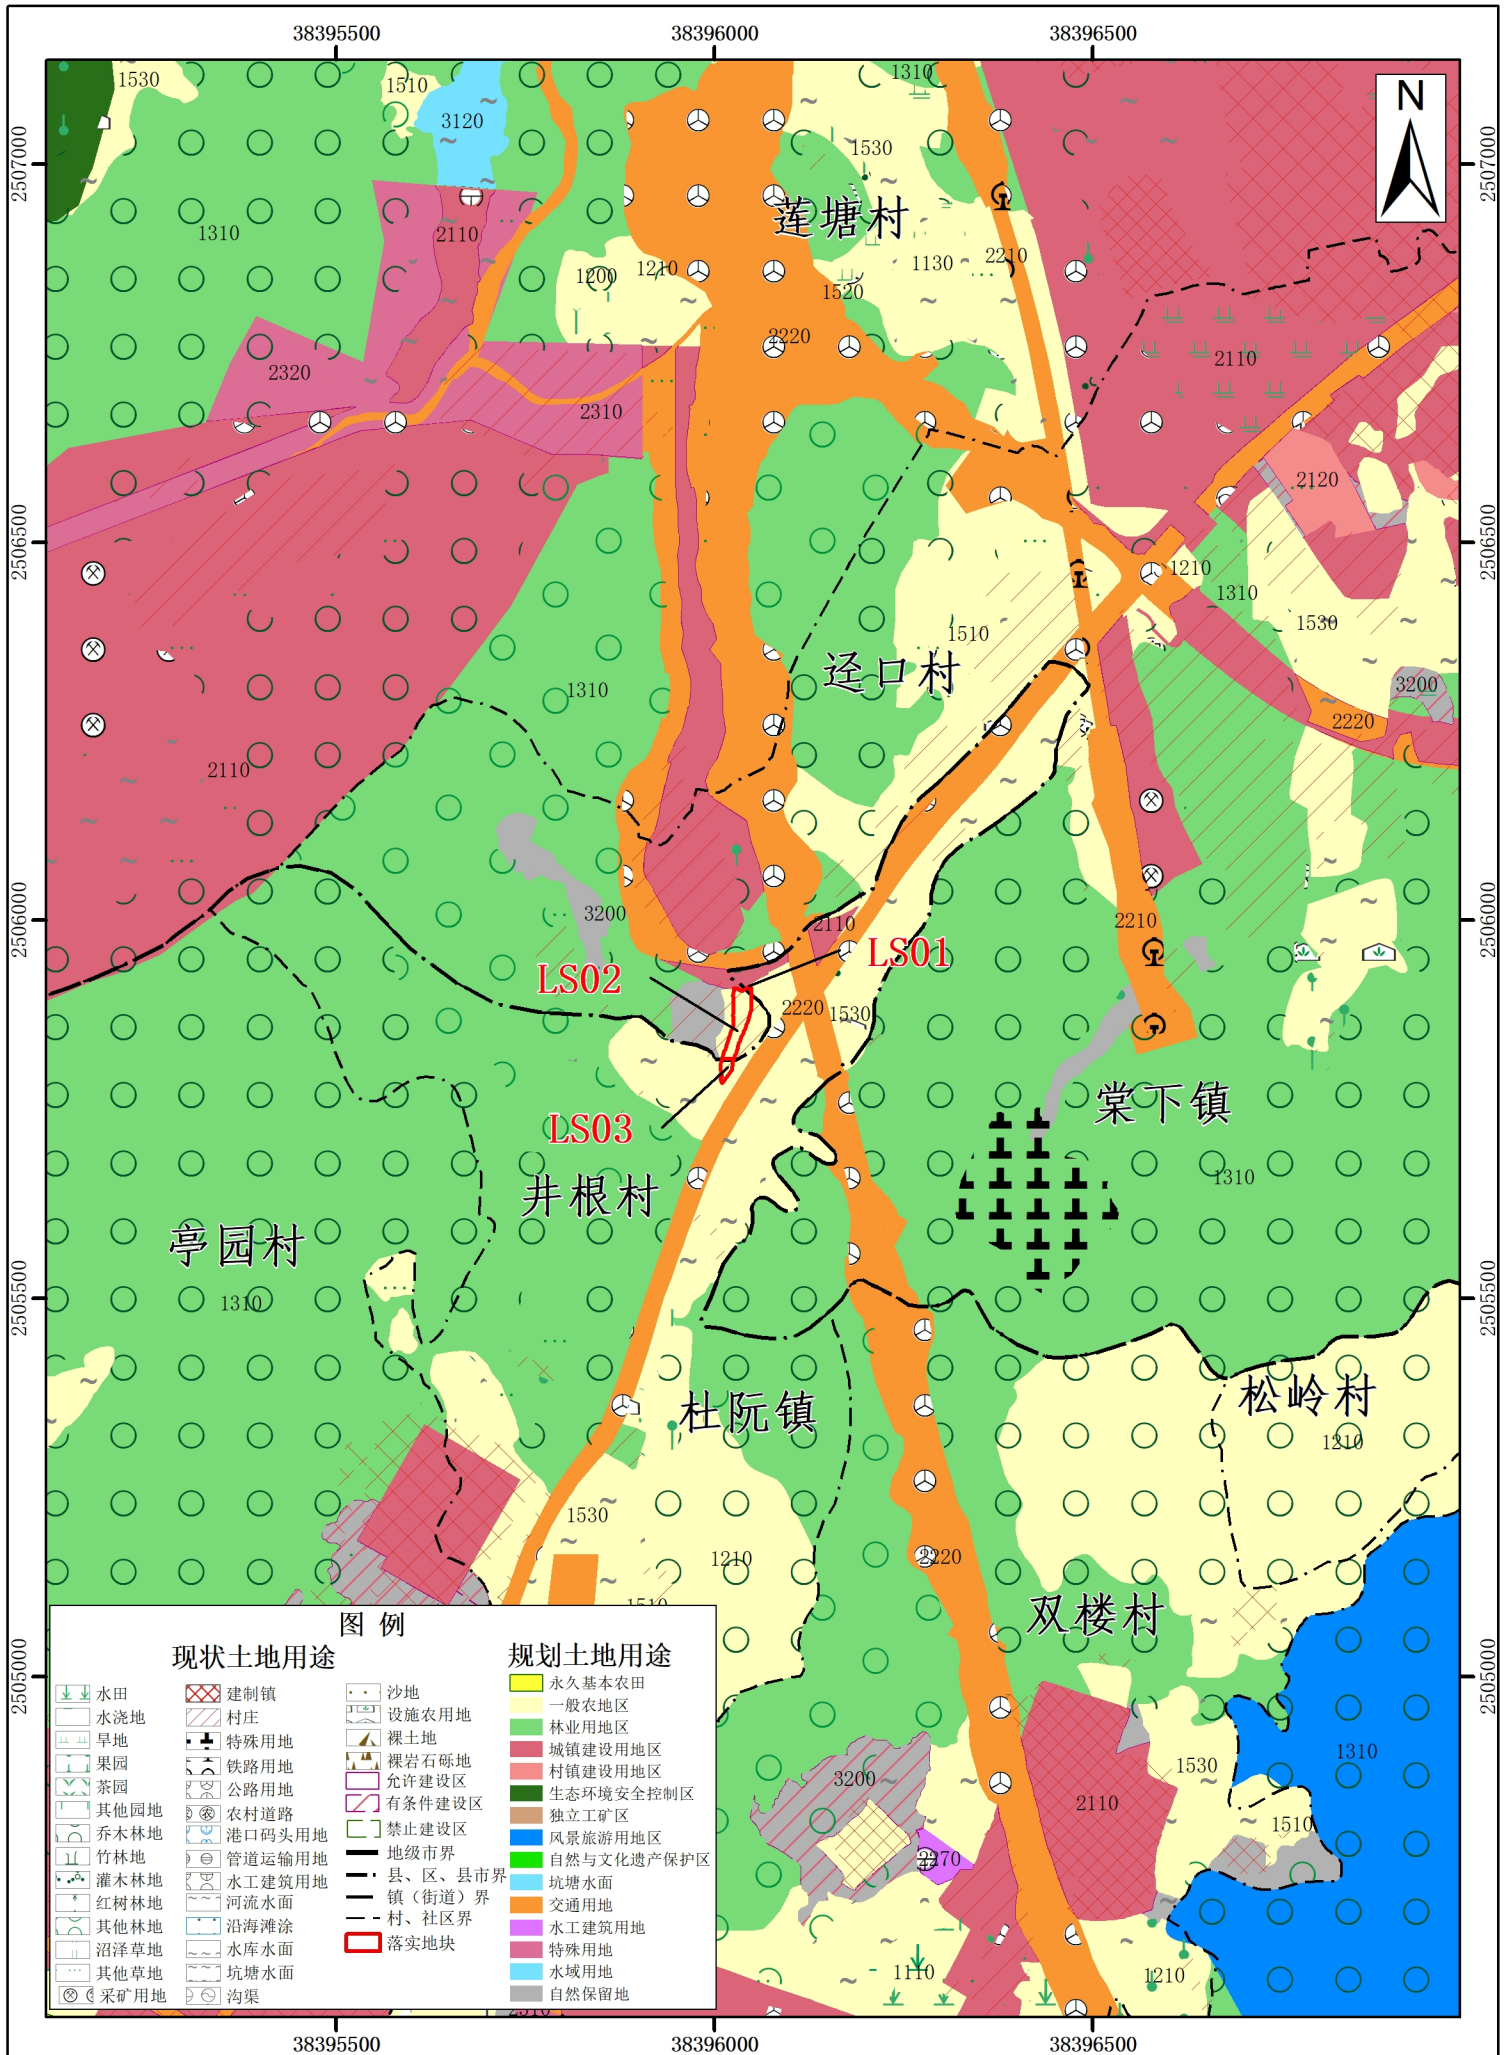

江门市蓬江区落实地块土地利用规划图（落实前）—LS01-LS03

坐标系：2000国家大地坐标
高程系：1985国家高程基准

1:10,000

江门市蓬江区自然资源局 制图
2023年4月