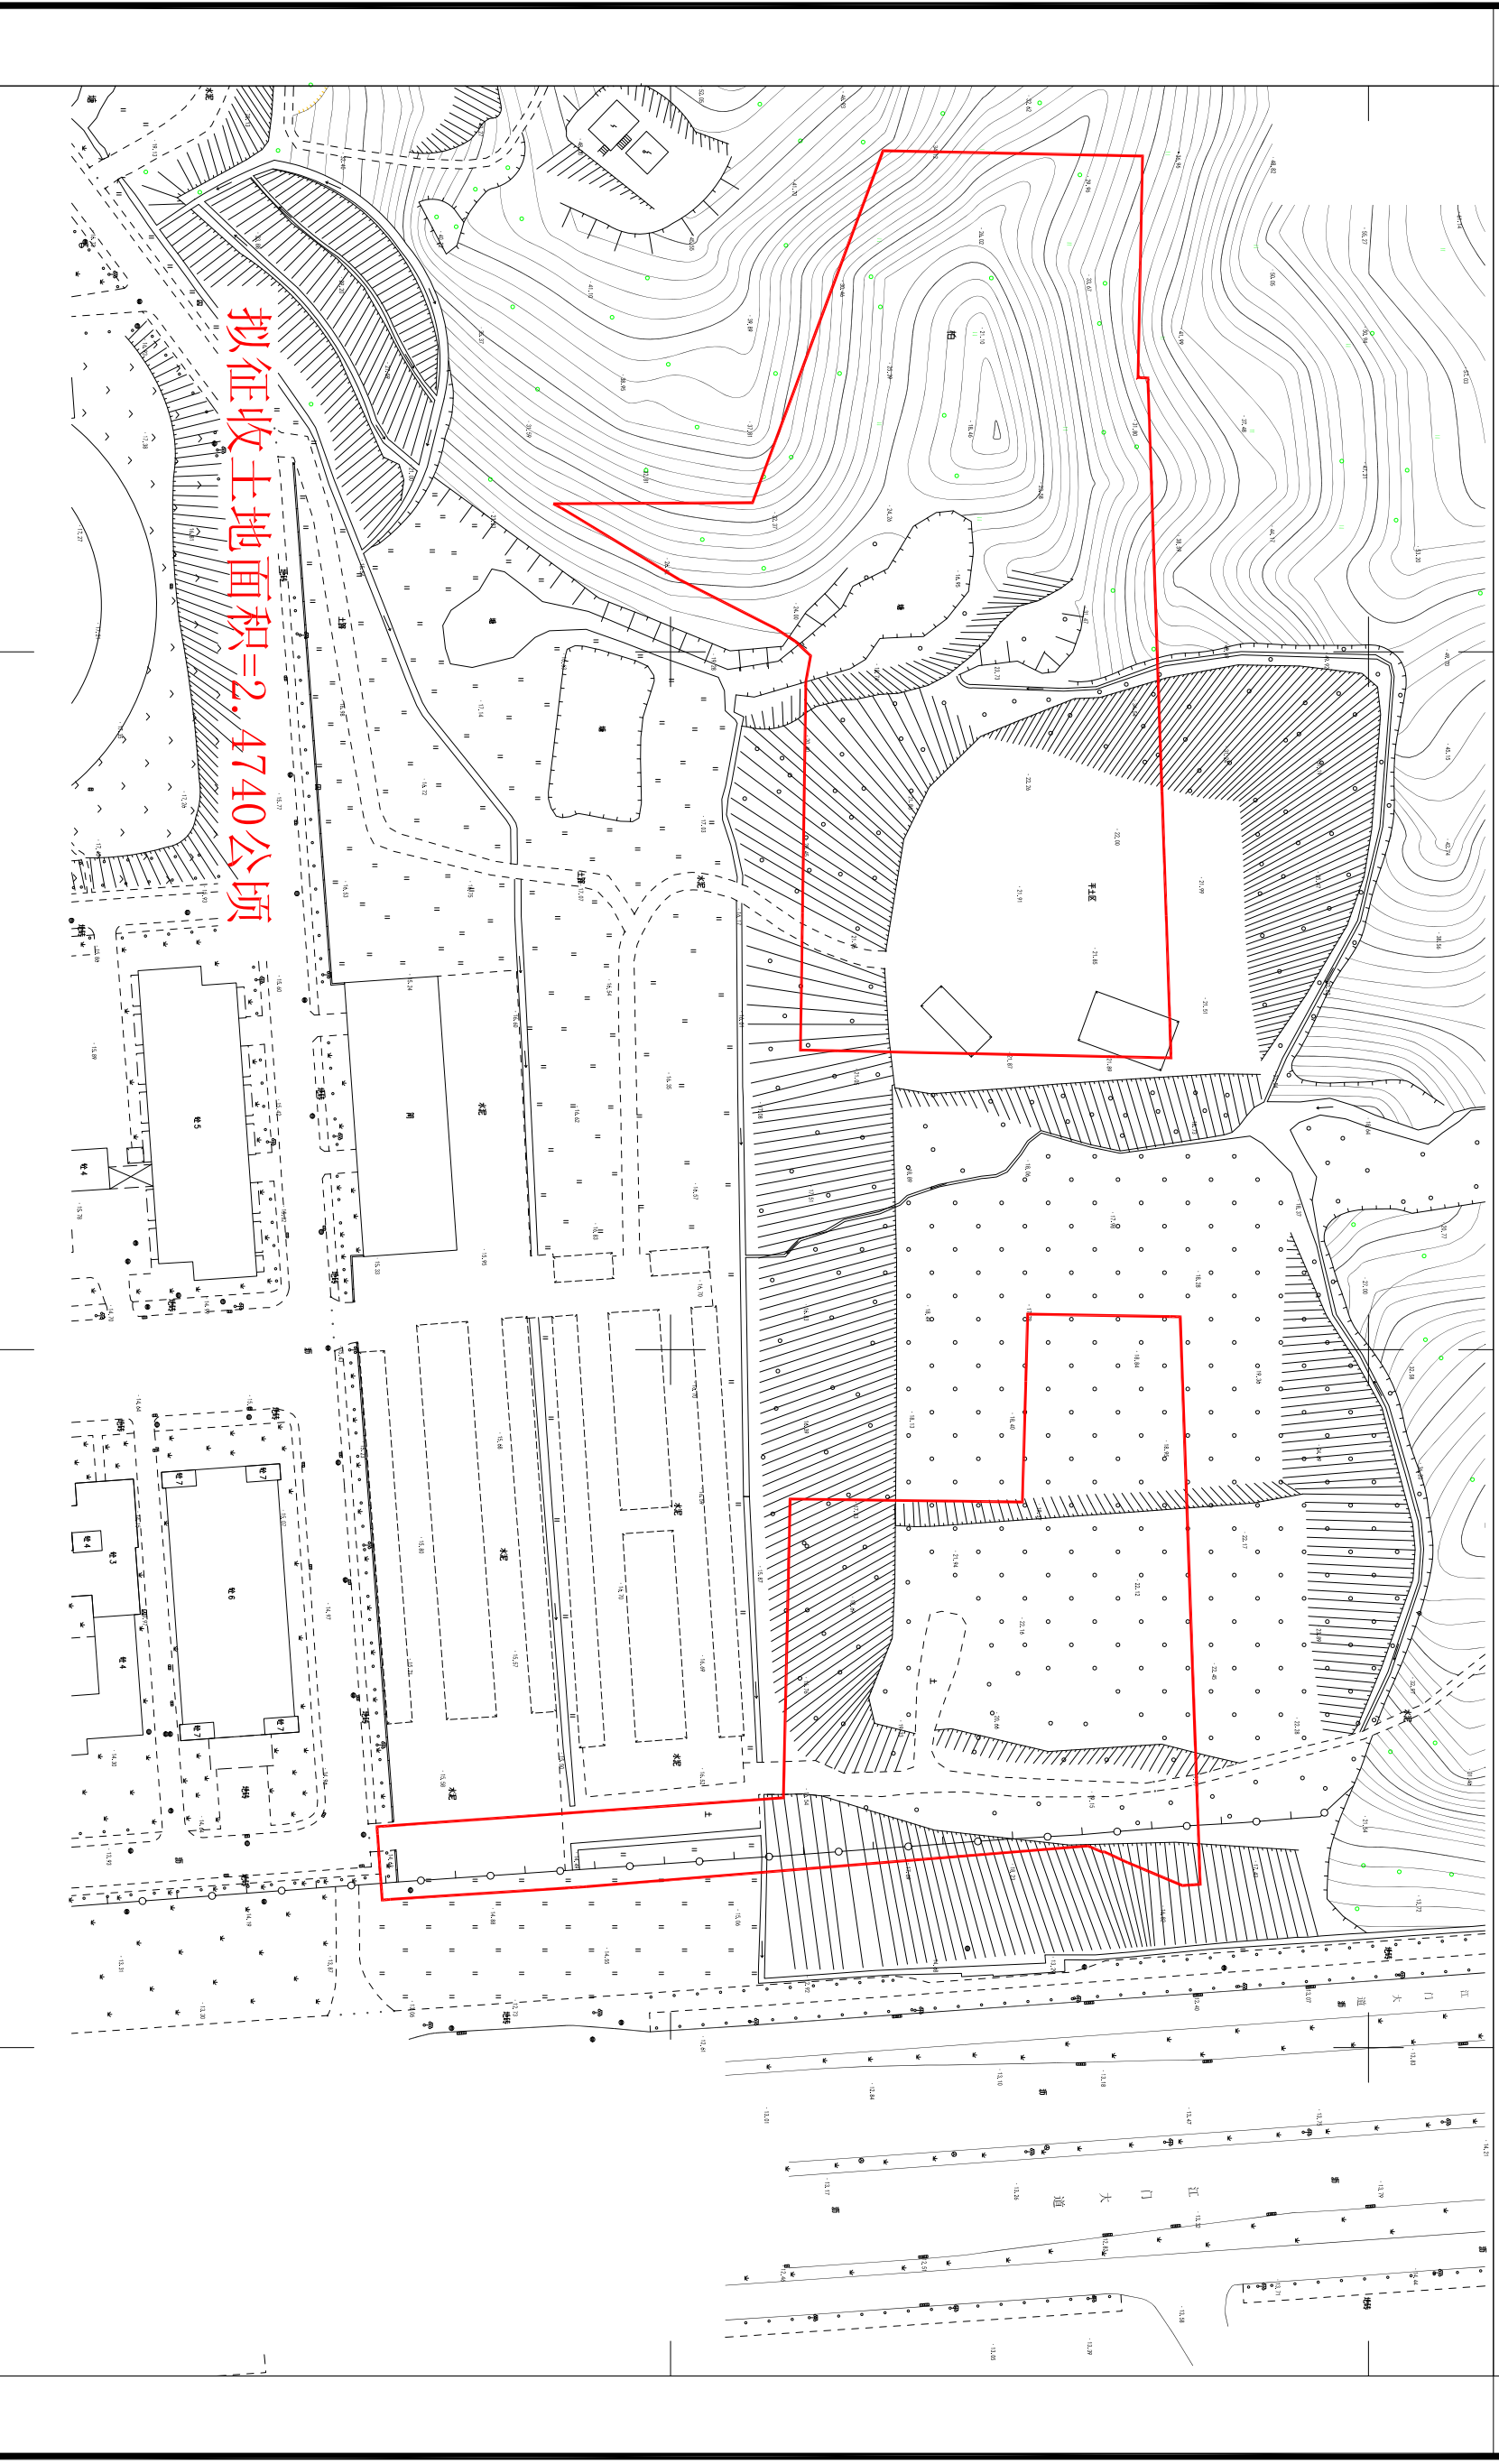

# 征收土地公告

江征公告字〔2023〕8号

土地座落：蓬江区江门大道西侧地段

江门市国土测绘大队

2000国家大地坐标系  
1985国家高程基准，等高距为1米。  
2017年标准图式

1:1500

编号：202111120007

测量员：夏文涛  
绘图员：夏文涛  
检查员：敖卓岳