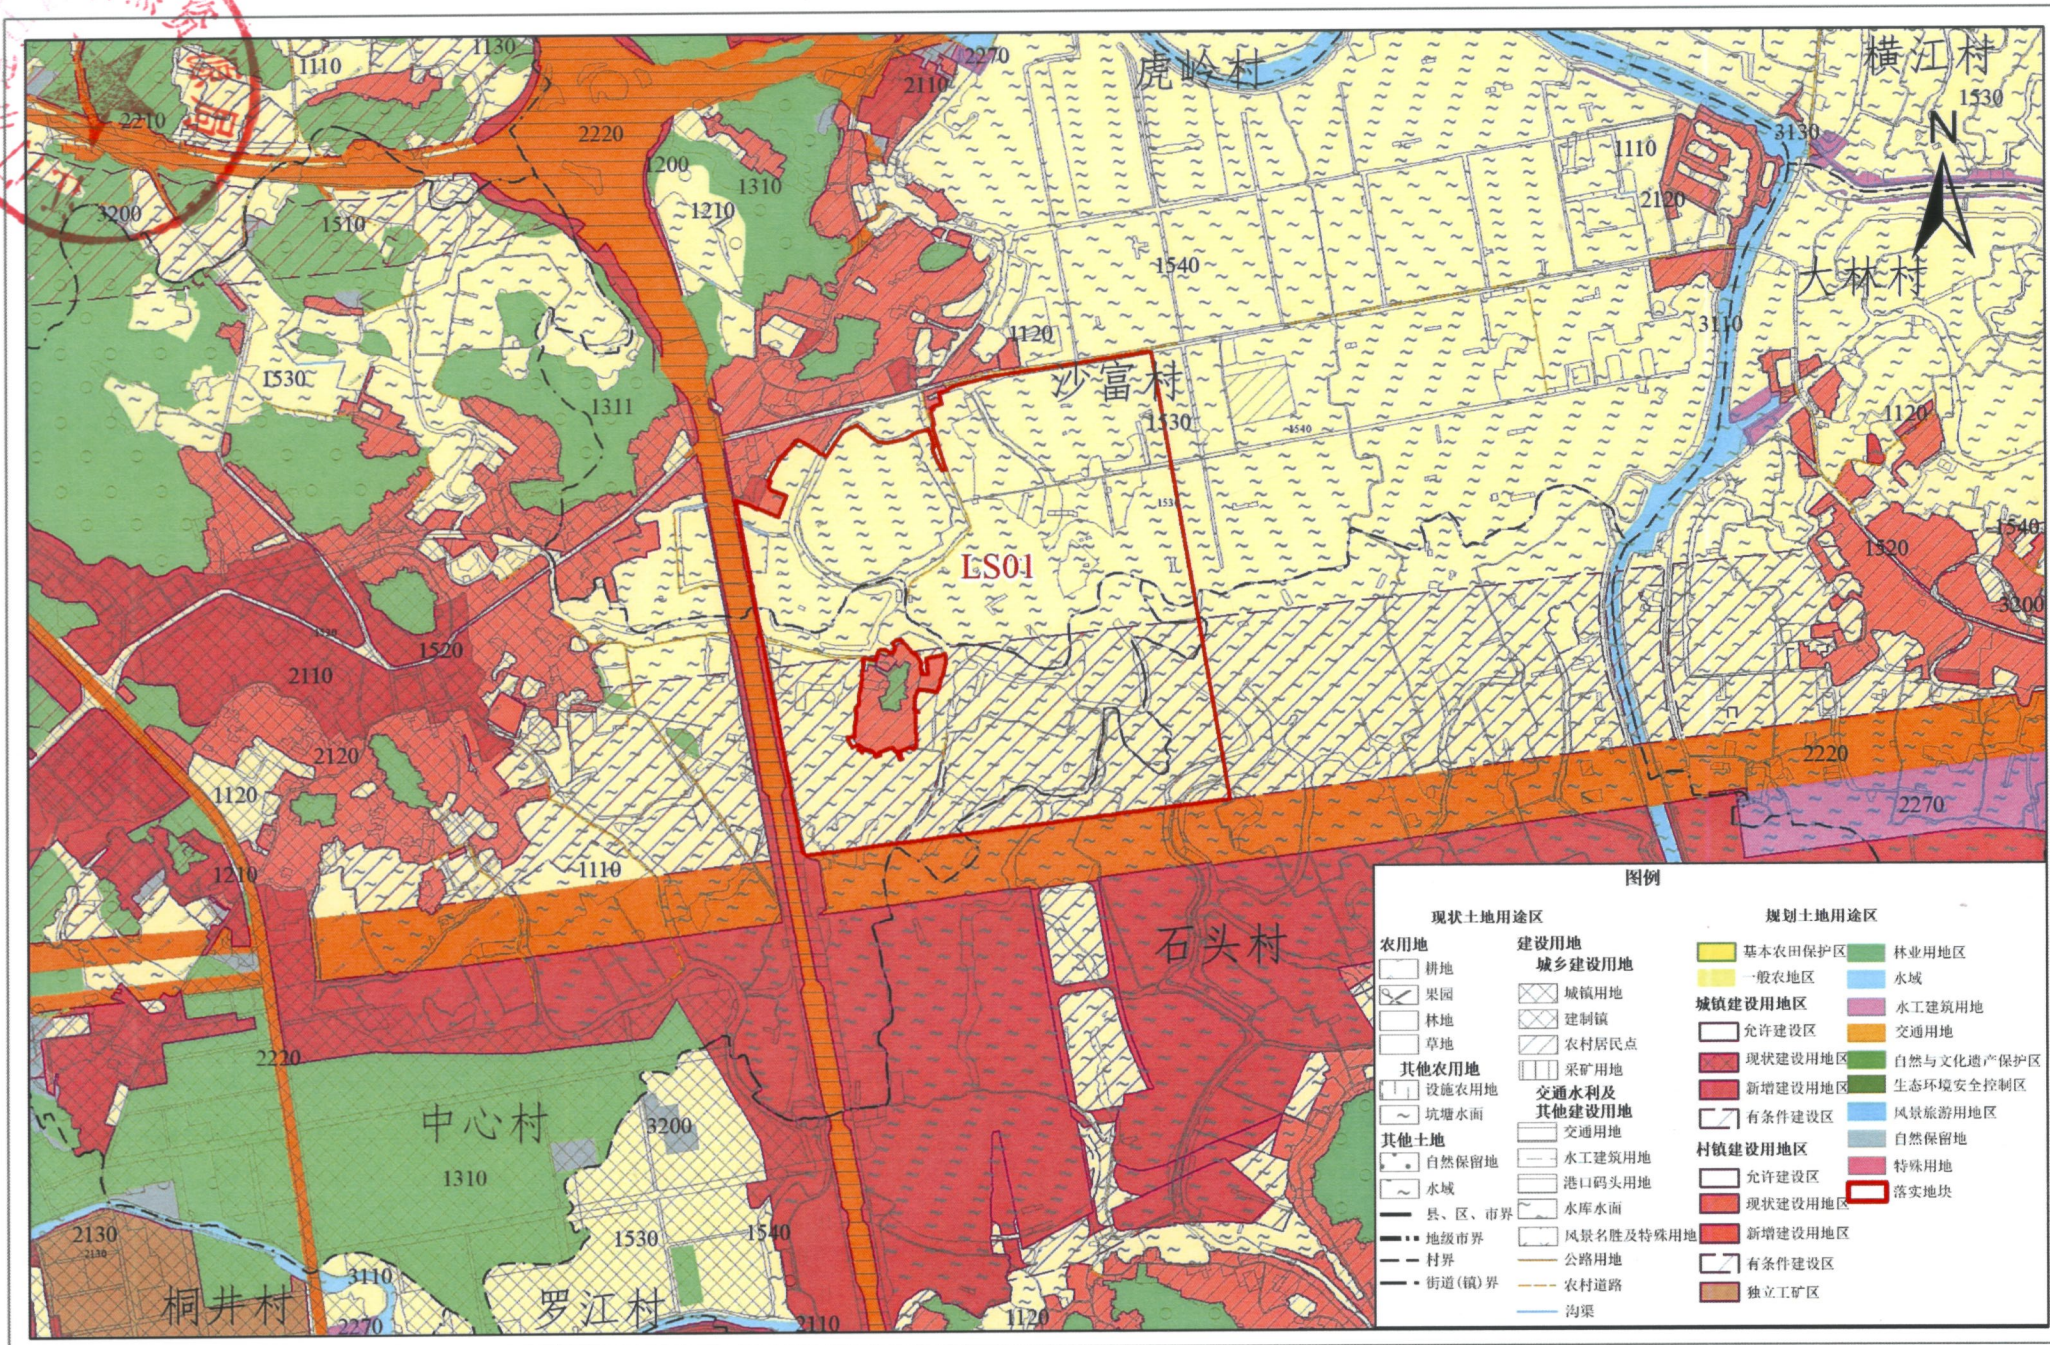

江门市蓬江区棠下镇落实地块土地利用规划图（落实前）—LS01

坐标系：2000国家大地坐标
高程系：1985国家高程基准

1:20,000

江门市蓬江区自然资源局 制图
二〇二二年六月