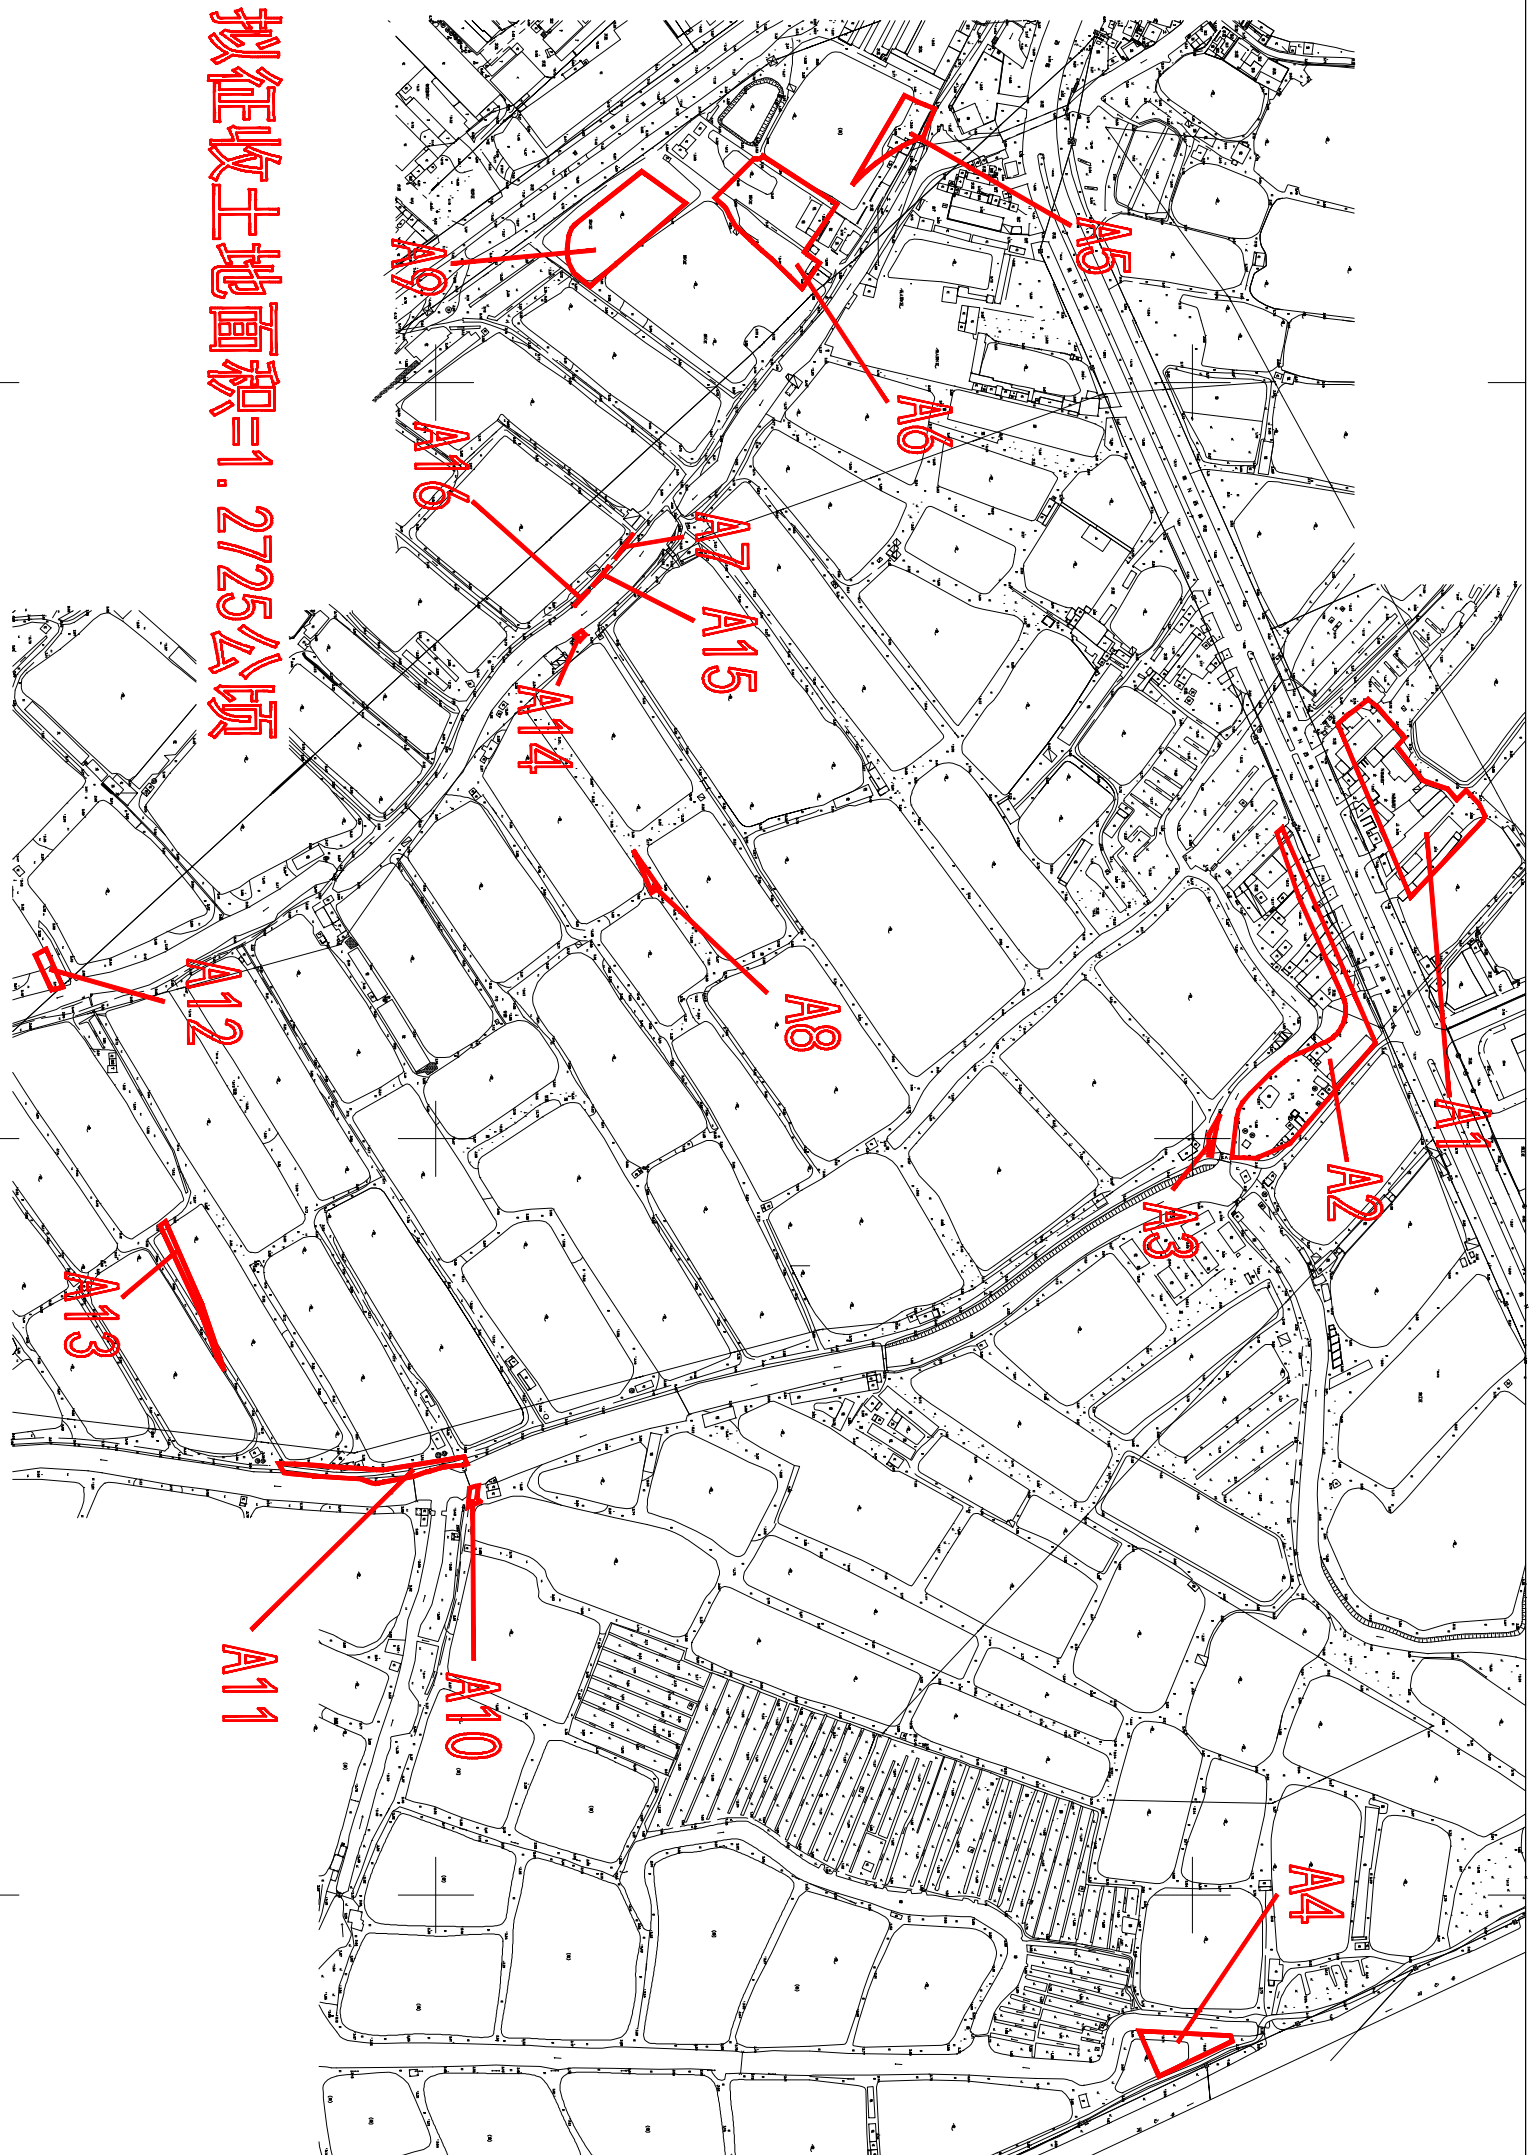

拟征收土地公告

江征預告字 (2022) 114号

土地座落: 蓬江区荷塘镇南华西路两侧地块

江门市国土测绘大队

2000国家大地坐标系
1985国家高程基准, 等高距为1米。
2017年标准图式

1:4000

编号: 202206130002

测量员: 夏文涛
绘图员: 吕雪莹
检查员: 吕杨锐波