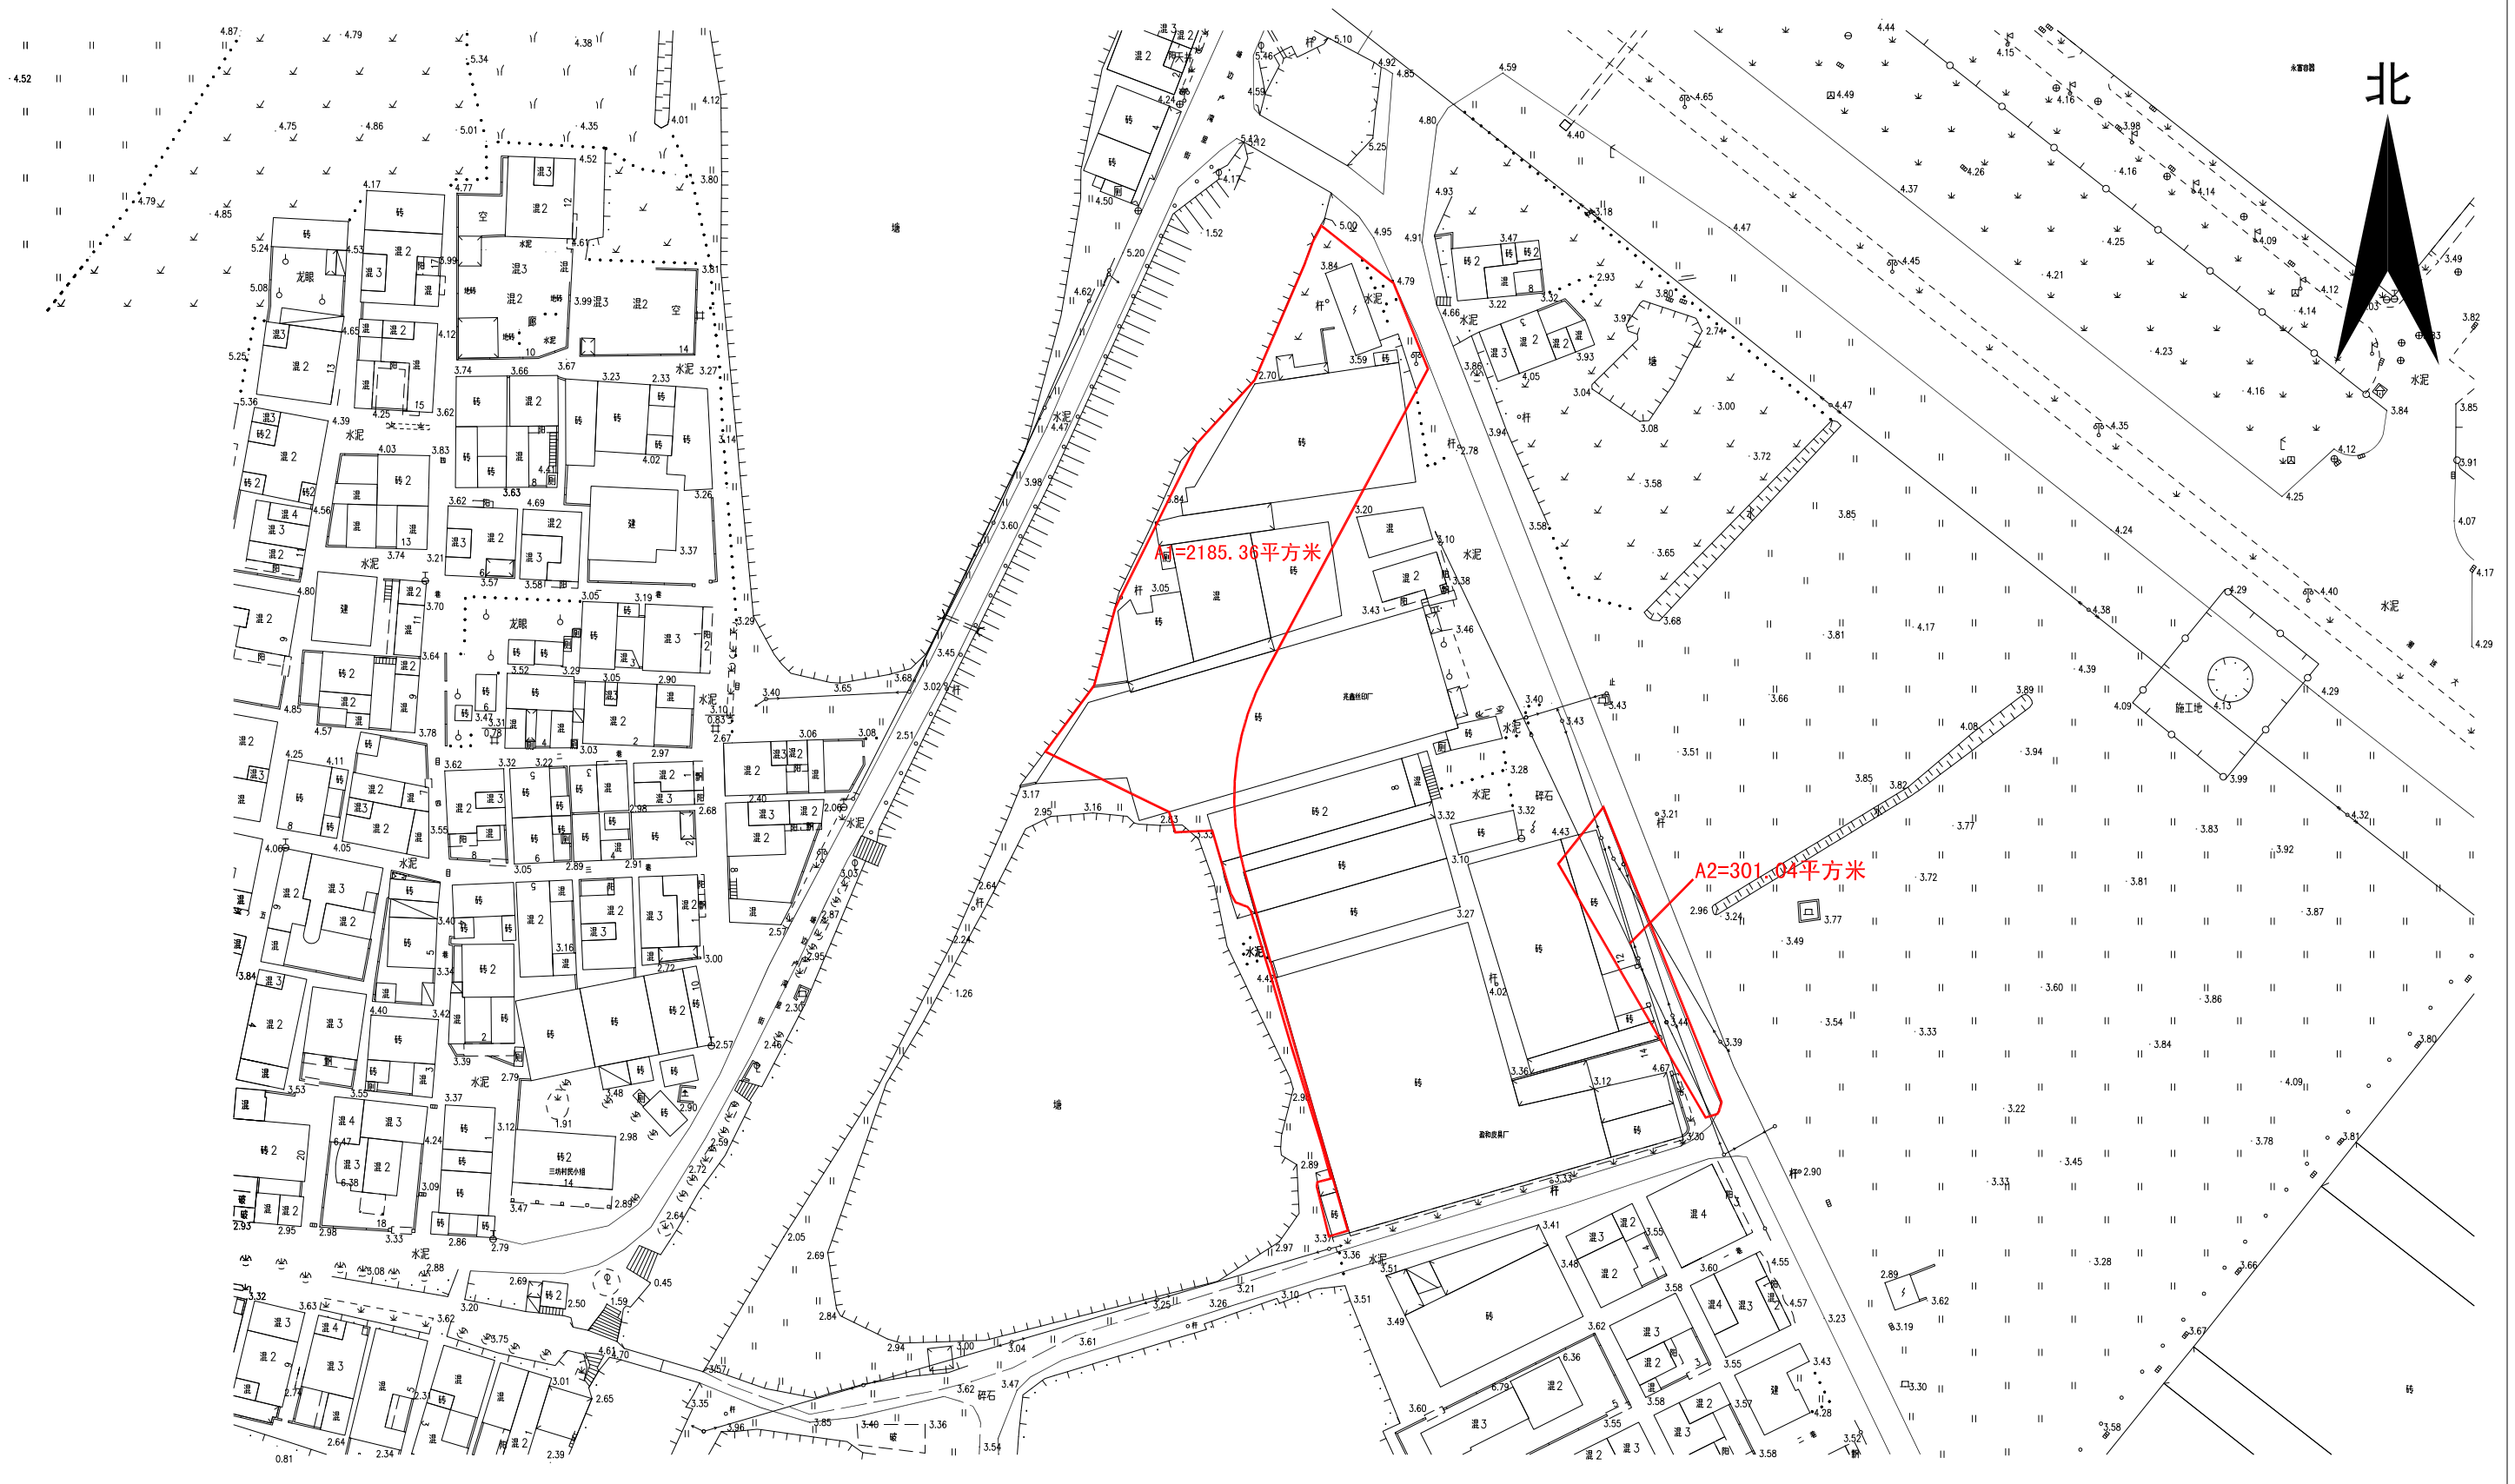

# 江征公告字（三旧）〔2022〕1号

土地座落: 蓬江区潮连塘边山霞里街沙头地块

江门市蓬江区国土规划测绘队

2000国家大地坐标系,  
1985年国家高程基准, 等高距为1米  
2007年版图式

测量日期: 2022.01.17  
绘图日期: 2022.06.20

1:1000

绘图员: 高卓荣  
检查员: 苏文勇  
审核员: 乔柱