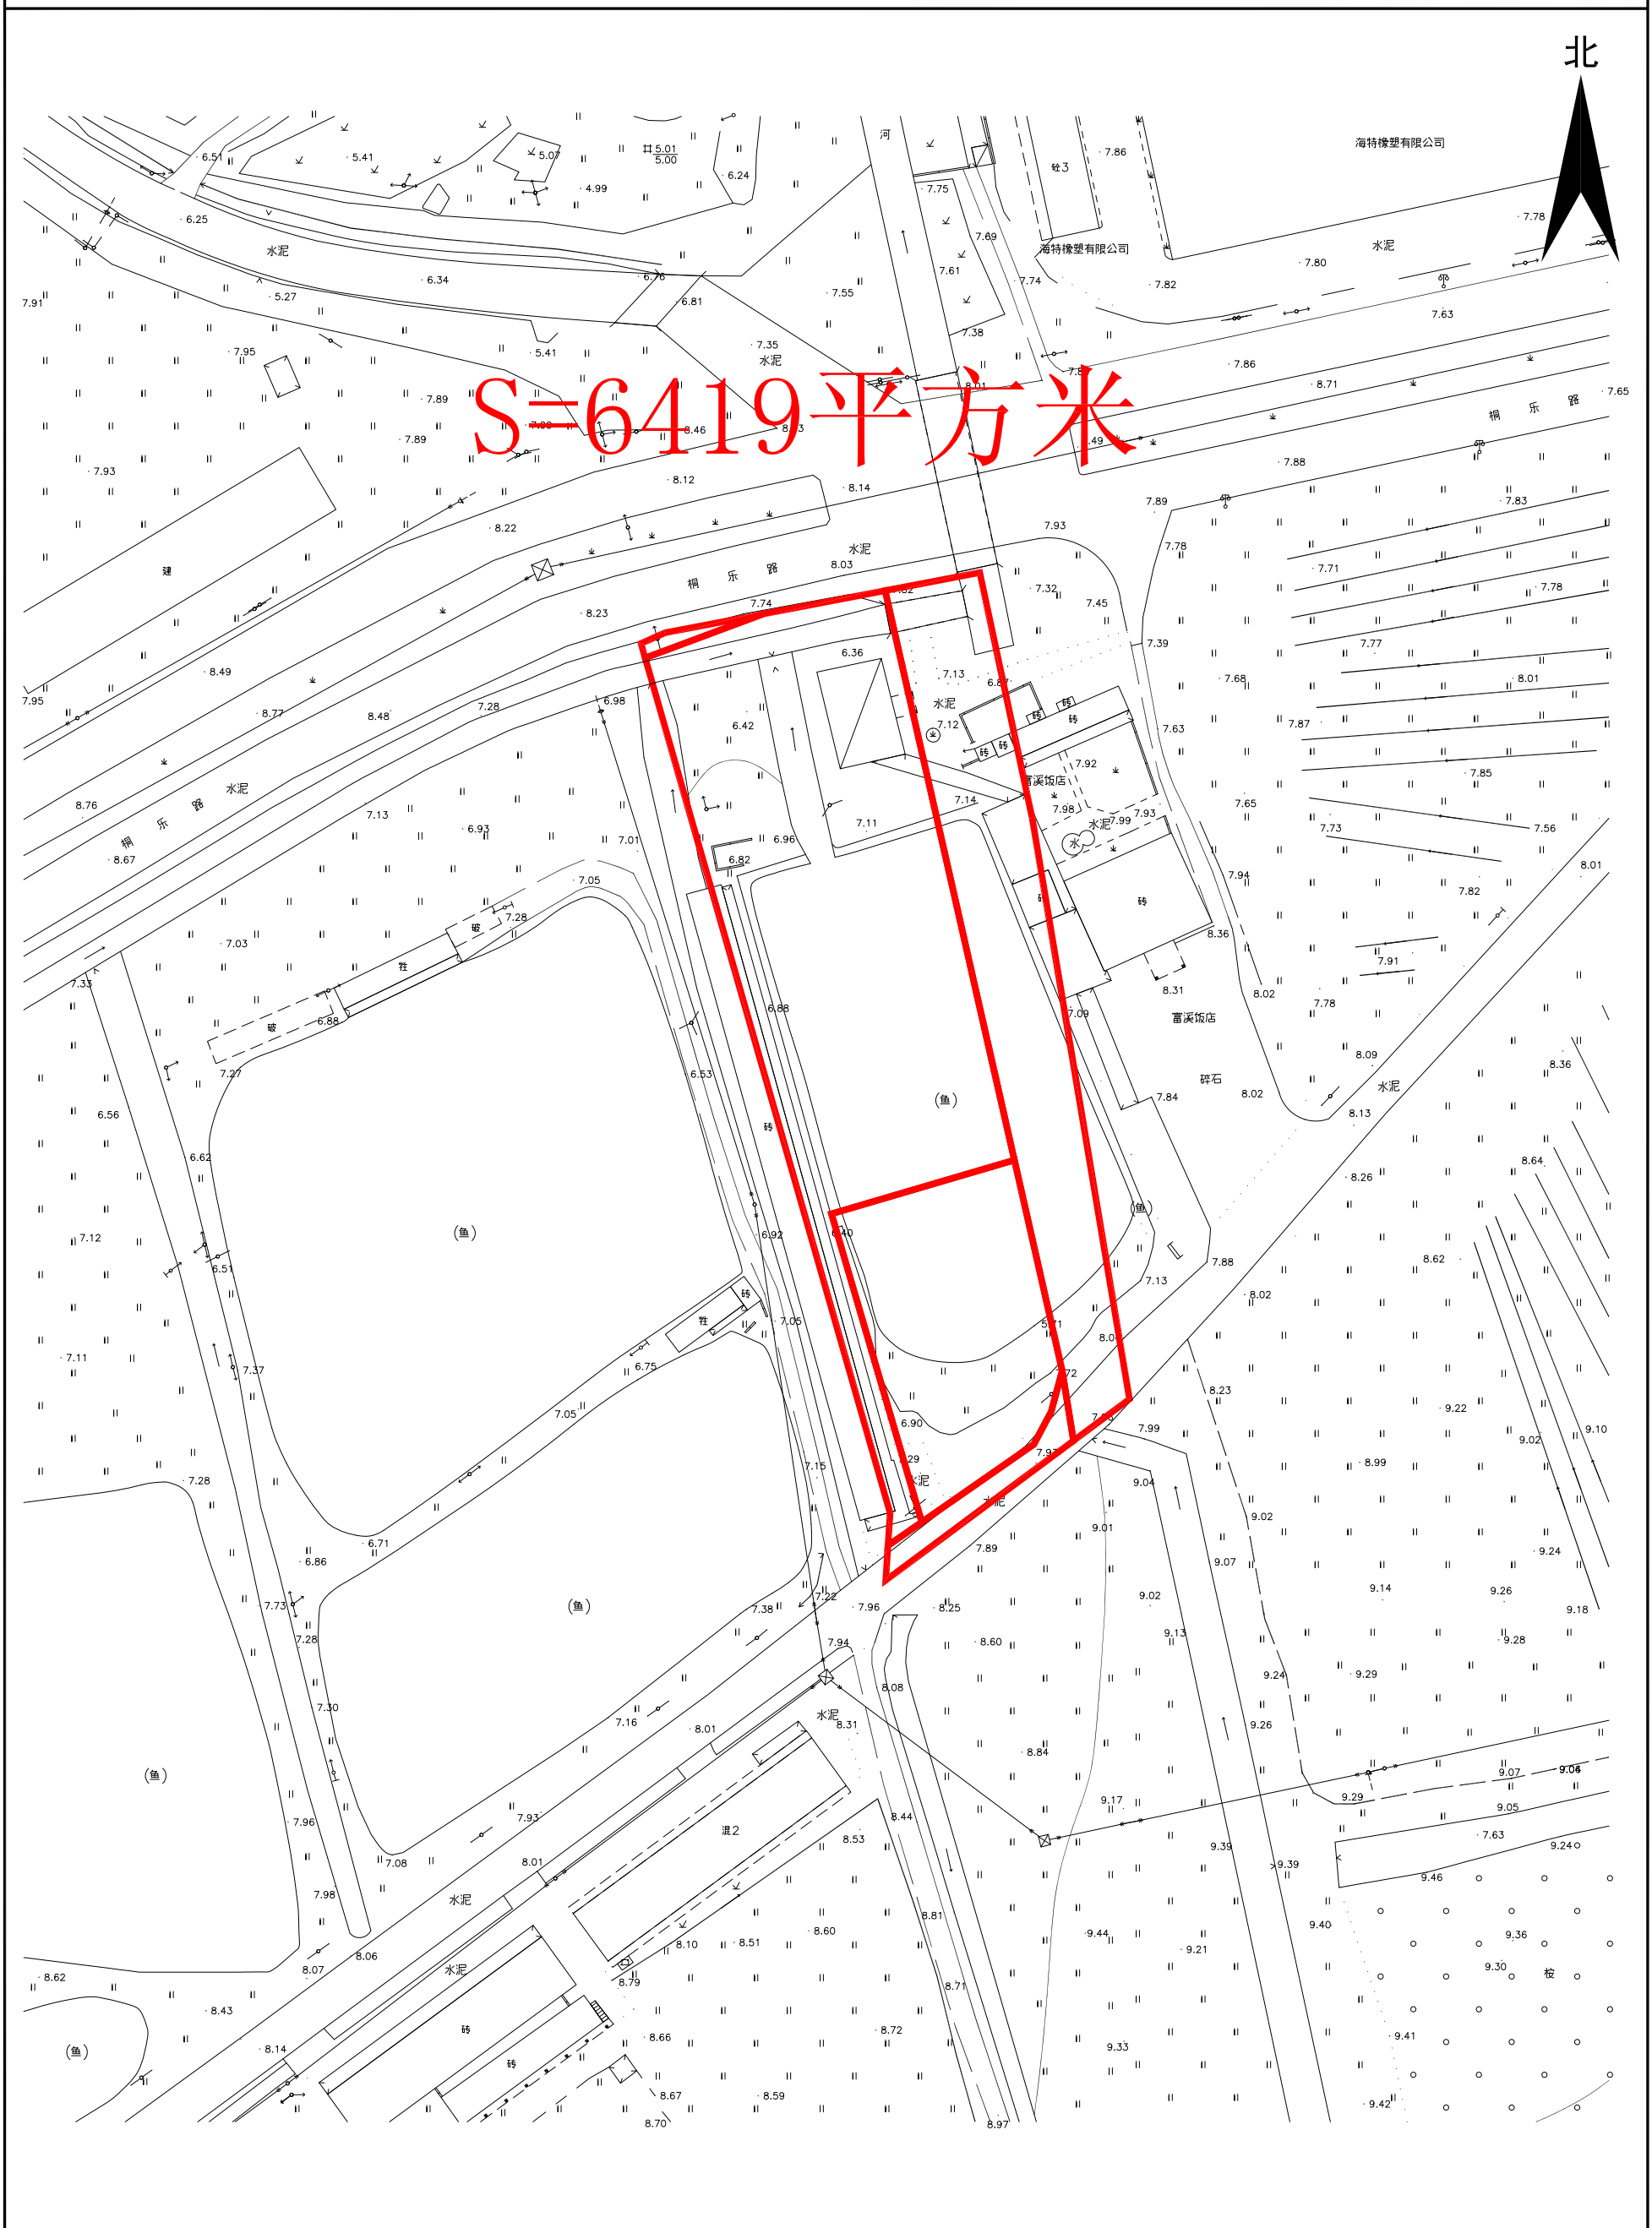

# 宗地平面图

公告号: 江征预公告字〔2022〕72号

土地座落: 江门市蓬江区棠下镇迳口村、莲塘村、桐井村迳洽仔、莲塘片地段

江门市蓬江区国土规划测绘队

2000国家大地坐标系,  
1985国家高程基准, 等高距为1米  
2007年版图式

绘图日期: 2022.05.30

1:1000

绘图员: 高卓荣  
检查员: 苏文勇  
审核员: 乔柱